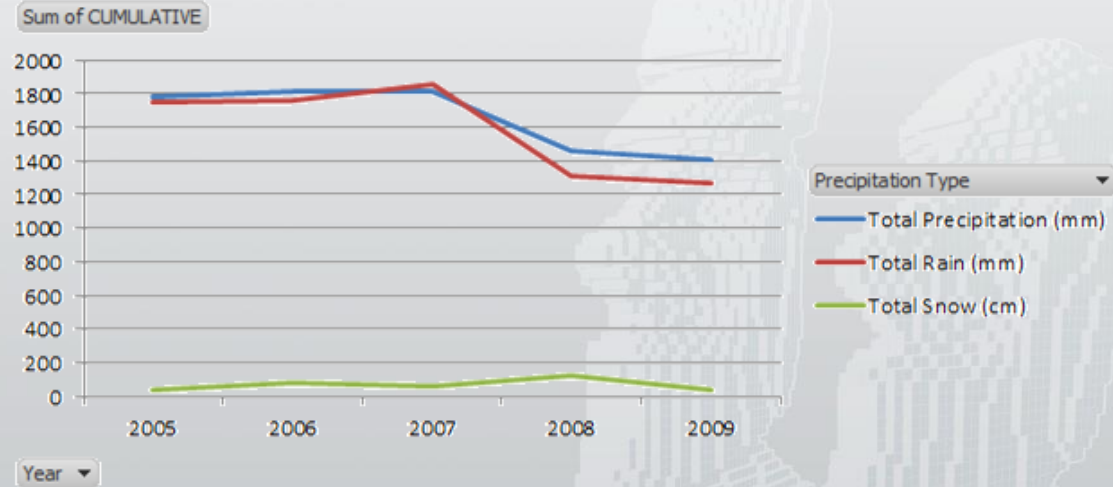

Accès aux feuilles et cellules

Feature type - <sheetname>/<namedrange>

Attribute -

CUMULATIVE.formula = SUM(C2:N2)

CONNECT. TRANSFORM. AUTOMATE.

2015

Nouveautés

Exemples

CONNECT. TRANSFORM. AUTOMATE.

EXCEL reporting

Sum of CUMULATIVE	Étiquettes de colonnes	Étiquettes de lignes	Total Precipitation (mm)	Total Rain (mm)	Total Snow (cm)	Total général
2005			1783.4	1751.2	43.2	3577.8
2006			1812.8	1763.4	85.2	3661.4
2007			1813.8	1855.8	61.8	3731.4
2008			1463.8	1312	121.4	2897.2
2009			1404	1272.8	37.8	2714.6
Total général			8277.8	7955.2	349.4	16582.4